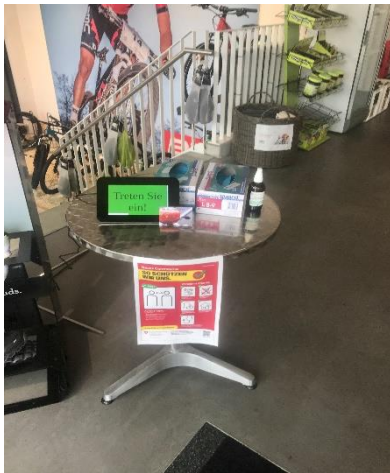

## hftm Zählautomat - einfache Zutrittskontrolle für kleine Geschäftsflächen

### Automatische Zählung der Kunden im Geschäft

Dass Not oft erfinderisch macht, ist altbekannt, denn oft entstehen unter Druck grossartige Projekte. So auch an der hftm. Während der Corona-Krise haben wir uns überlegt, wie wir unsere Kompetenzen als [Höhere Fachschule für Technik](#) einsetzen können. Entstanden ist eine Einheit mit Sensoren, welche die Eintretenden und die Austretenden Kunden erfasst. Die integrierte Steuerung berechnet, ob die maximal zulässige Anzahl Kunden erreicht ist oder noch Kunden eintreten dürfen und sendet dieses Signal wireless an das Tablett mit der Anzeige.

Die Kunden sehen rasch, dass sie bei grün noch eintreten dürfen oder bei rot kurz warten müssen.

### Spezifikationen

- Vier Infrarot-Sensoren mit Reichweite 20 cm – 150 cm
- Anzeige mit Tablett 12 Zoll
- Steuerungseinheit; kann unabhängig vom Tablett aufgestellt werden.
- Anzeige zusätzlich an Sensoreinheit mit Led-rot/grün
- Einfache Einstellung der Anzahl max. Personen im Geschäft
- Keine weiteren Einstellungen notwendig